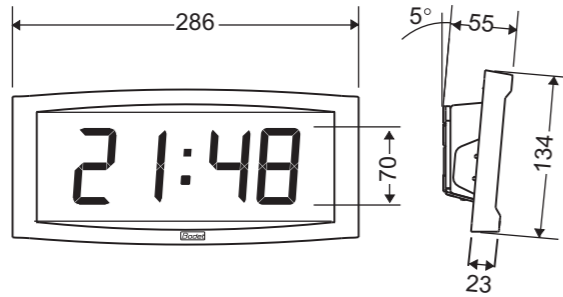

Dimensiones en mm

Cristalys 7