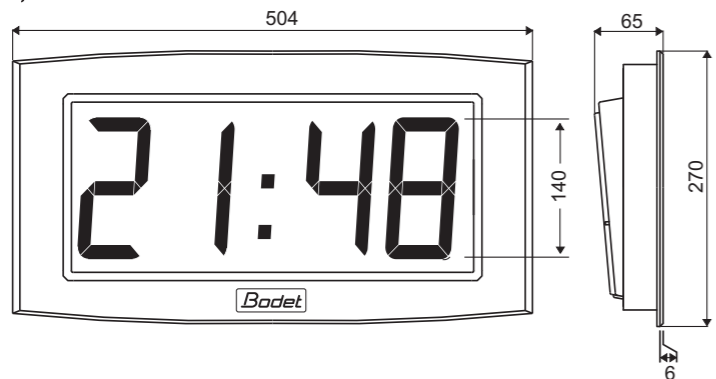

Cristalys 74