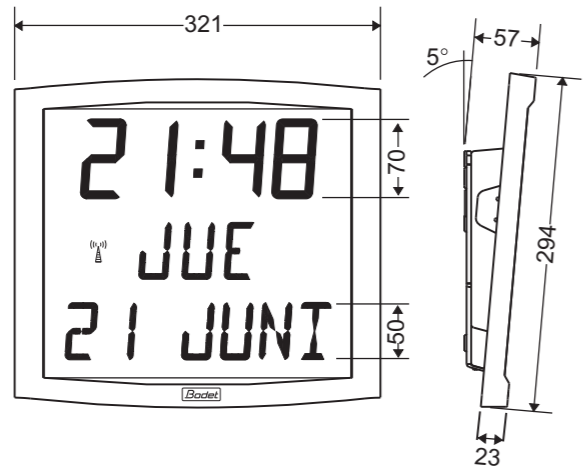

Cristalys Date
Cristalys Ellipse