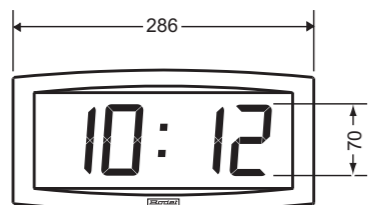

Dimensiones

Opalys 7