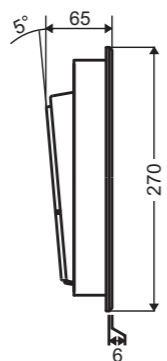

Opciones y accesorios de montaje

■ Soporte de mesa

Opción de soporte de mesa disponible para todos los modelos

■ Soporte doble cara

Opción de soporte doble cara (montaje a pared o a techo) para todos los modelos

■ Soporte para encastrar

Opción para encastrar disponible para el *Opalys 14*

Dimensiones

Opalys 7

Opalys 14

Opalys Date / Ellipse

Opalys

Relojes de cristal líquido retroiluminados

Bodet

PO BOX 1
49340 TREMENTINES
FRANCE

Tel. (33) 2 41 71 72 00
Fax (33) 2 41 71 72 02
E-mail: export@bodet.com
Internet: www.bodet.com

Spiralizer - 02 41 55 06 35 - Ref. 653595 C0708

Bodet