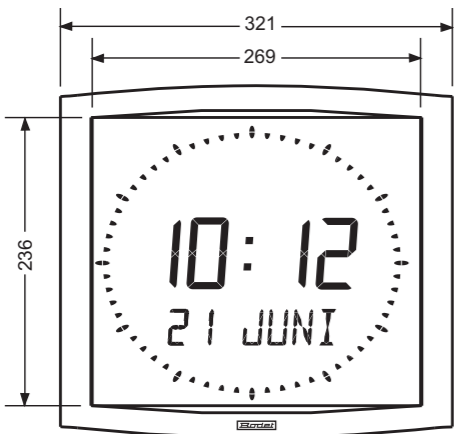

Opalys Date / Ellipse