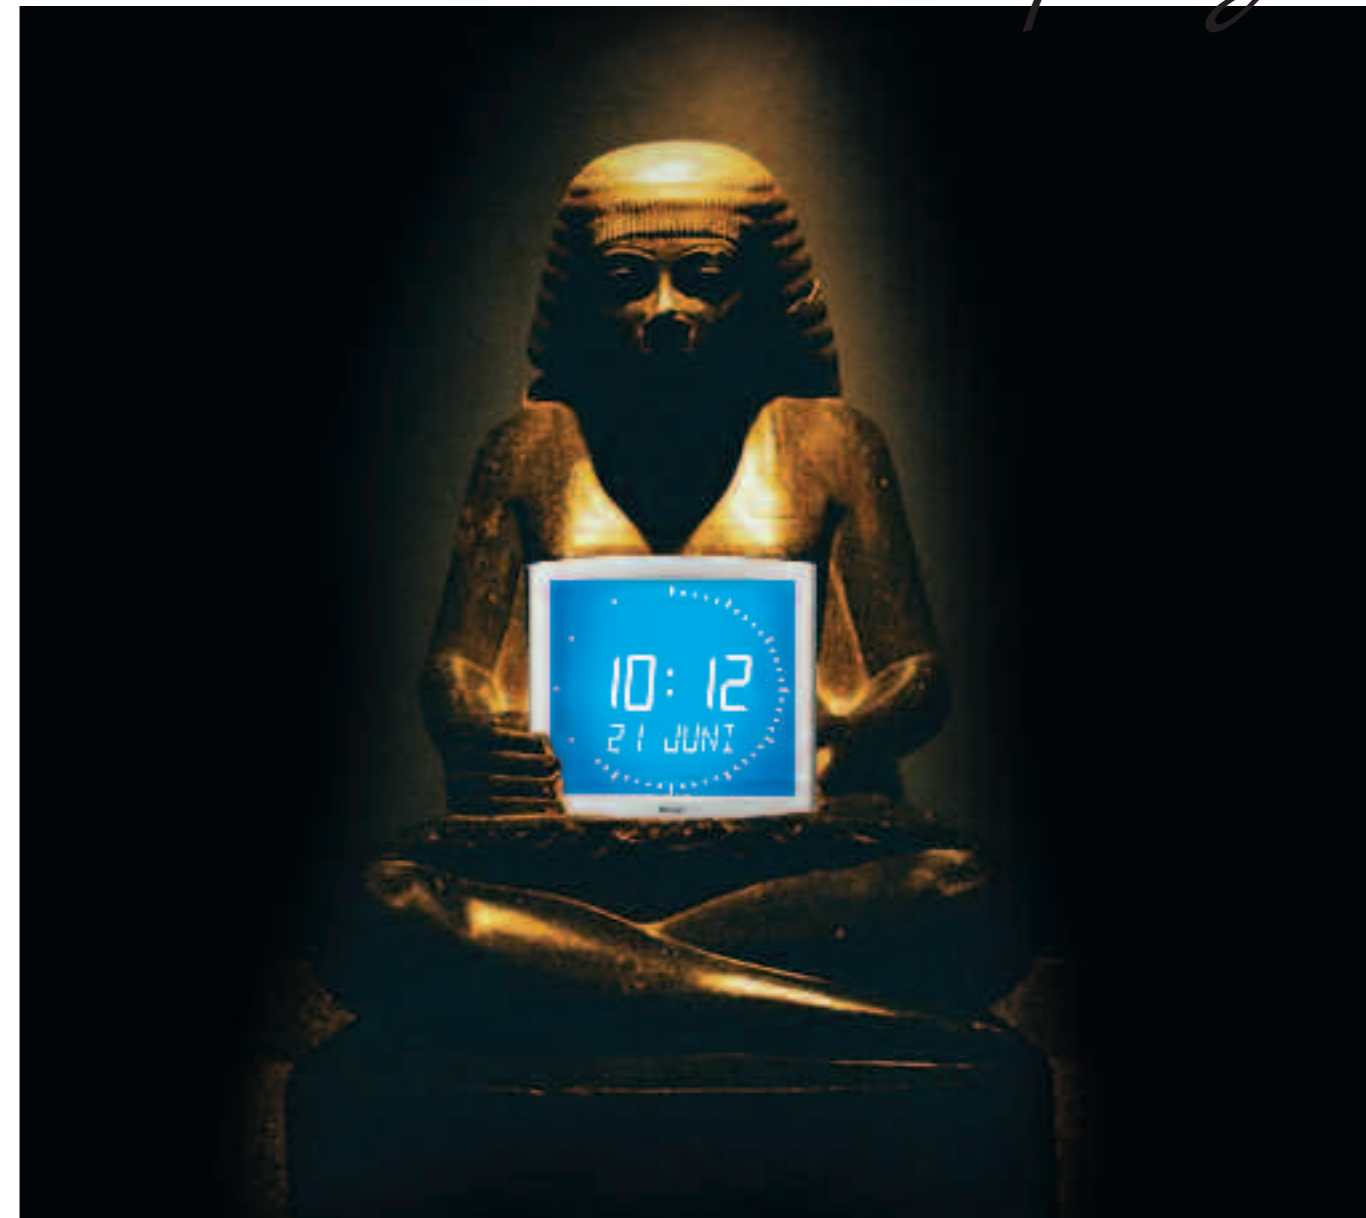

Opciones y accesorios de montaje

■ Soporte de mesa

Opción de soporte de mesa disponible para todos los modelos

■ Soporte doble cara

Opción de soporte doble cara (montaje a pared o a techo) para todos los modelos

■ Soporte para encastrar

Opción para encastrar disponible para el *Opalys 14*

Dimensiones

Opalys 7

Opalys 14

Opalys Date / Ellipse

Opalys

Relojes de cristal líquido retroiluminados

Bodet

PO BOX 1
49340 TREMENTINES
FRANCE

Tel. (33) 2 41 71 72 00
Fax (33) 2 41 71 72 02
E-mail: export@bodet.com
Internet: www.bodet.com

Spiralizer - 02 41 55 06 35 - Ref. 653595 C0708

Bodet