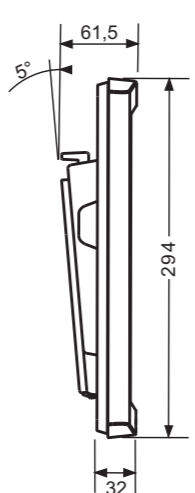

Opalys Date / Ellipse