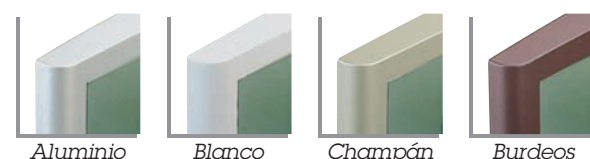

Características comunes

- Caja en ABS para instalación en interior, IP40.
- Soporte mural proporcionado con sistema de bloqueo antirrobo.
- Temperatura de funcionamiento de 0 a 50°C.
- Programación y puesta en hora mediante 2 teclas.
- Alimentación por 2 ó 4 pilas LR14 según modelo. (autonomía superior a 3 años). Opción alimentación baja tensión 6 a 24V CA/CD con bloque sector externo 230V.
- Protección permanente de los datos.
- Precisión por hora 0,2 Segundos/día (ajustable). Precisión por hora absoluta con opción recepción de emisoras de radio France Inter o DCF.
- Visualización método 12 ó 24 h.
- Cambio de hora verano/invierno programada y de calendario perpetuo multi-zonas horarias.
- Soporte adaptador baja tensión opcional.
  - Soporte mural que integra una alimentación permanente de baja tensión 6-24V para alimentación permanente de los.
  - Asociado a un bloque alimentación 230V para alimentación de hasta 30 relojes *Cristalys*.

Características particulares

Cristalys Date/Ellipse

- Visualización multifunciones: Fecha en 18 idiomas, Modelo Elipse en 12 idiomas.
- Visualización temperatura ambiente en °C o F°.

Cristalys 74

- Visualización temperatura ambiente en °C o F°.
- Visualización de la fecha o año de manera constante.

4 colores de caja