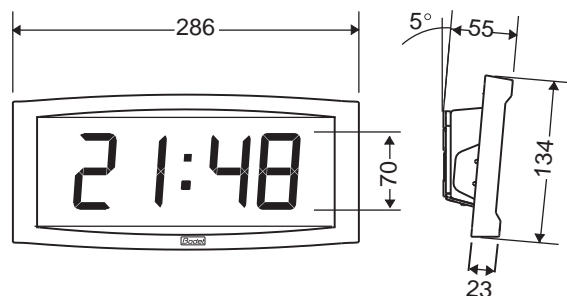

Dimensiones en mm

Cristalys 7