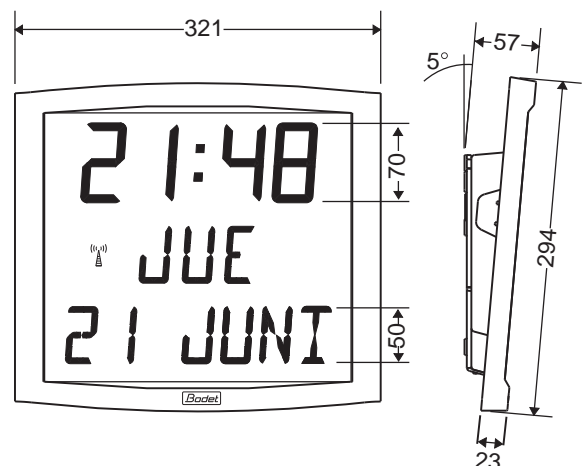

Cristalys Date

Cristalys Ellipse