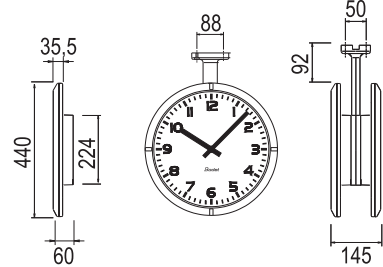

Profil 940
Simple o doble cara