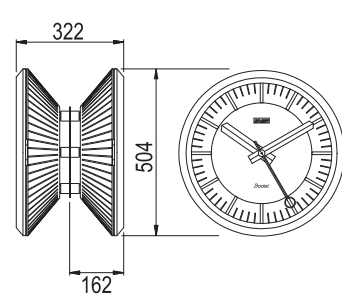

Profil TGV 950
Simple o doble cara