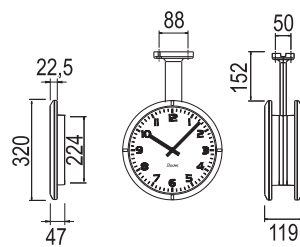

Profil 900 Interior

Profil 930
Simple o doble cara