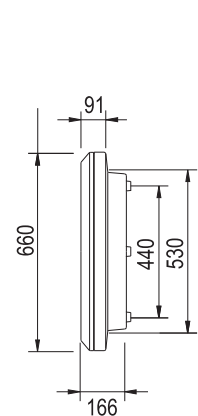

Profil 960
Simple o doble cara