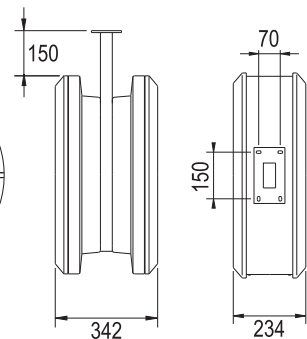

Profil 960
Simple o doble cara

Profil 960
Simple o doble cara
compacto