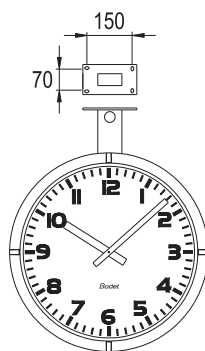

Profil 960
Simple o doble cara