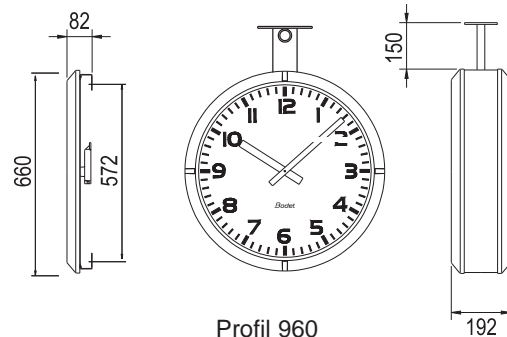

Profil 960
Simple o doble cara