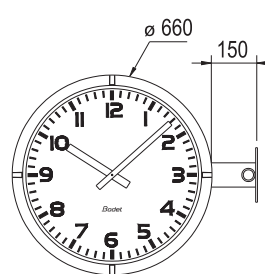

Profil 960
Simple o doble cara
compacto