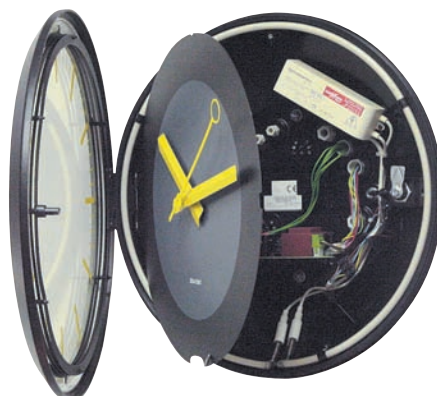

Modos de fijación y accesorios

Profil 930/940/960/TGV
Montaje doble cara
Para interior y exterior

Profil 930/940/TGV 930/940
Soporte de pared con sistema
de bloqueo antirobo.

Profil TGV 950/970
Montaje doble cara
colgado con cadenas.

Profil 960
Apertura tipo compás simple
y segura.
Estanco e iluminado.

Profil TGV 950/970
Apertura con bisagra simple
y segura.
Estanco e iluminado.

Profil 930
Modelo con caja hospital
Cromado

Bodet

Profil 900