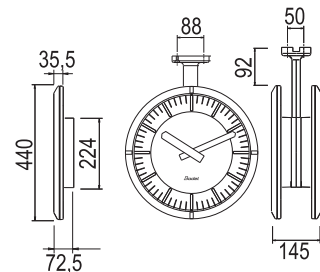

Profil TGV 940
Simple o doble cara