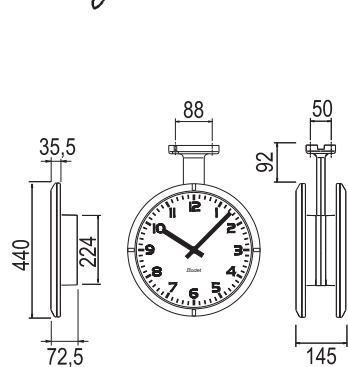

Profil 900 Exterior

Profil 940
Simple o doble cara