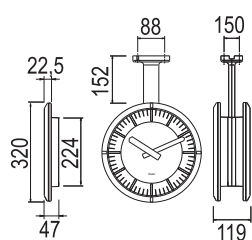

Profil TGV

Profil TGV 930
Simple o doble cara