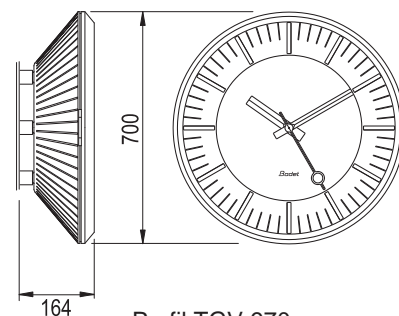

Profil TGV 970
Simple o doble cara